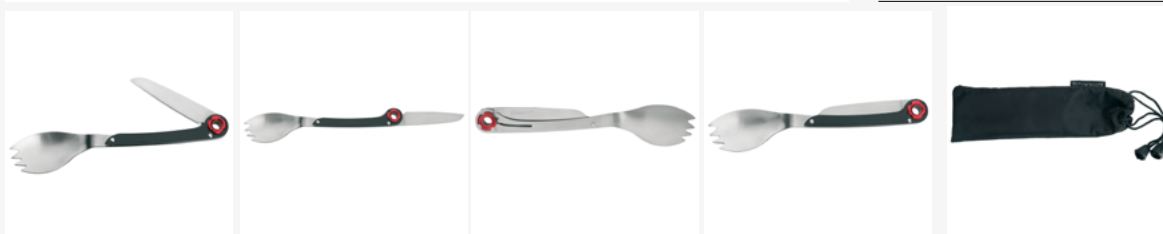

## Schwarzwolf outdoor® LATEMAR klappbares Reisebesteck

Marke: Schwarzwolf outdoor®

Artikelnummer: F4800300AJ3

Hauptfarbe: schwarz

Varianten / Größe: -

Varianten / Farbe: -

sonstige Varianten: -

EAN: 8595611007620

Werbeanbringung: Siebdruck

Mengenstaffel	Preis / Stck.*
1	12,98 €
100	12,36 €
250	12,00 €
500	11,65 €
1000	11,31 €

Praktisches Reisebesteck, bestehend aus einem ausklappbaren Messer, sowie einer Kombination aus Löffel und Gabel. Ideal für Campingtouren oder Festivalbesuche. Verpackt in einer Schwarzwolf outdoor Geschenkbox Material: S/S 2CR14 Stahl Empfohlene Veredelungstechnik: Lasergravur L1 Maximale Veredelungsgröße: 25 × 7 mm Abmessungen im geschlossenen Zustand: 15 cm